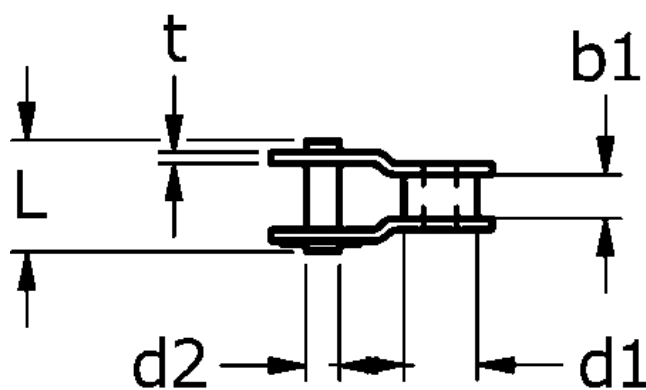

Article number: 61384101000004
Description: Tsubaki 10 B-1 Simplex offset link OL
Neptune. Lambda maintenance free
Note: 10 B-1

Measures

$b1 = 9.65$
 $d1 = 10.16$
 $d2 = 5.08$
 $H = 14.7$
 $L = 21.1$
 $P = 15.875$
 $t = 1.5$