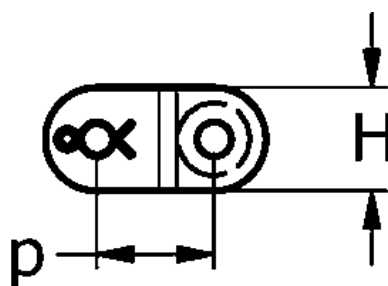

Article number: 61384101000004
Description: Tsubaki 10 B-1 Simplex offset link OL
Neptune. Lambda maintenance free
Note: 10 B-1

Measures

$b1 = 9.65$
 $d1 = 10.16$
 $d2 = 5.08$
 $H = 14.7$
 $L = 21.1$
 $P = 15.875$
 $t = 1.5$